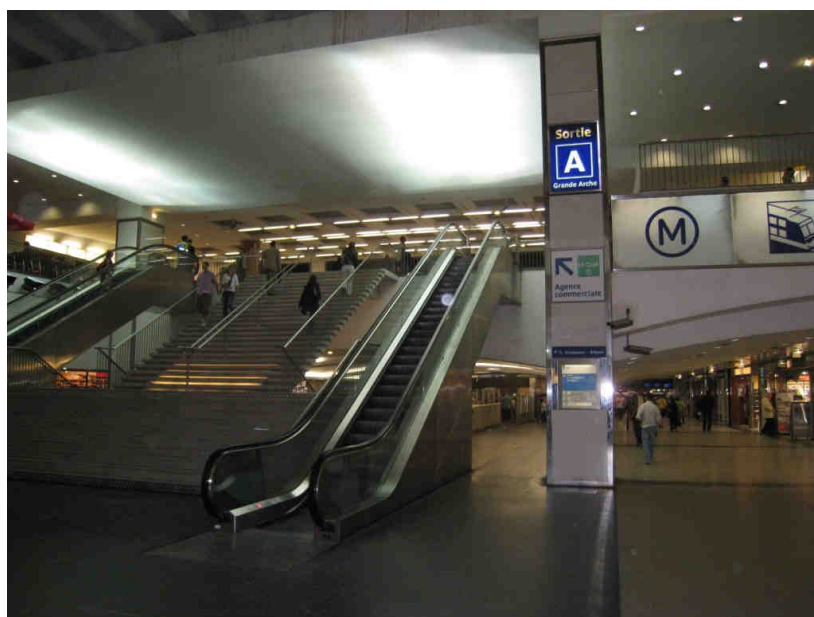

OU SE TROUVE L'ESPACE GRANDE ARCHE ?

C'est ici

Si vous venez en voiture automobile, vous pouvez vous garer au parking des Quatre Temps (il y a toujours des places libres) ou à celui du CNIT. Ensuite vous vous rendez sur l'Esplanade et vous vous engouffrez dans le corridor ci-dessus. Regardez ! On voit l'Arche, vous ne pouvez pas vous tromper.

COMMENT SE RENDRE A L'ESPACE GRANDE ARCHE PAR RER ?

Marchez jusqu'au bout de la gare de RER et prenez la sortie A. Vous montez les escaliers ci-dessous et une fois en haut, vous prenez à droite.

Lorsque vous êtes sorti de la station (par la sortie A), vous prenez cet escalator tout au bout :

Puis vous vous engouffrez dans le corridor ci-dessous, qui conduit jusqu'à l'Espace Grande Arche.